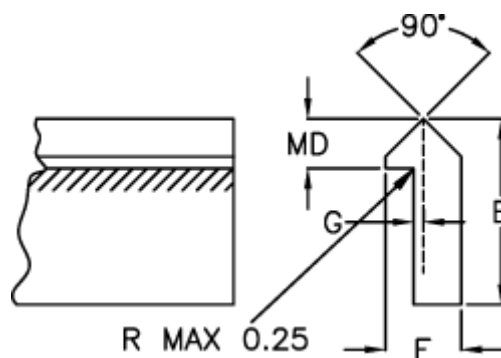

Varenummer: 055512000
Beskrivelse: Skinne T1SS 2000mm

Mål

E = 11.09

F = 4.74

G = 0.78

Kg/m = 0.272

MD(T) = 3.17